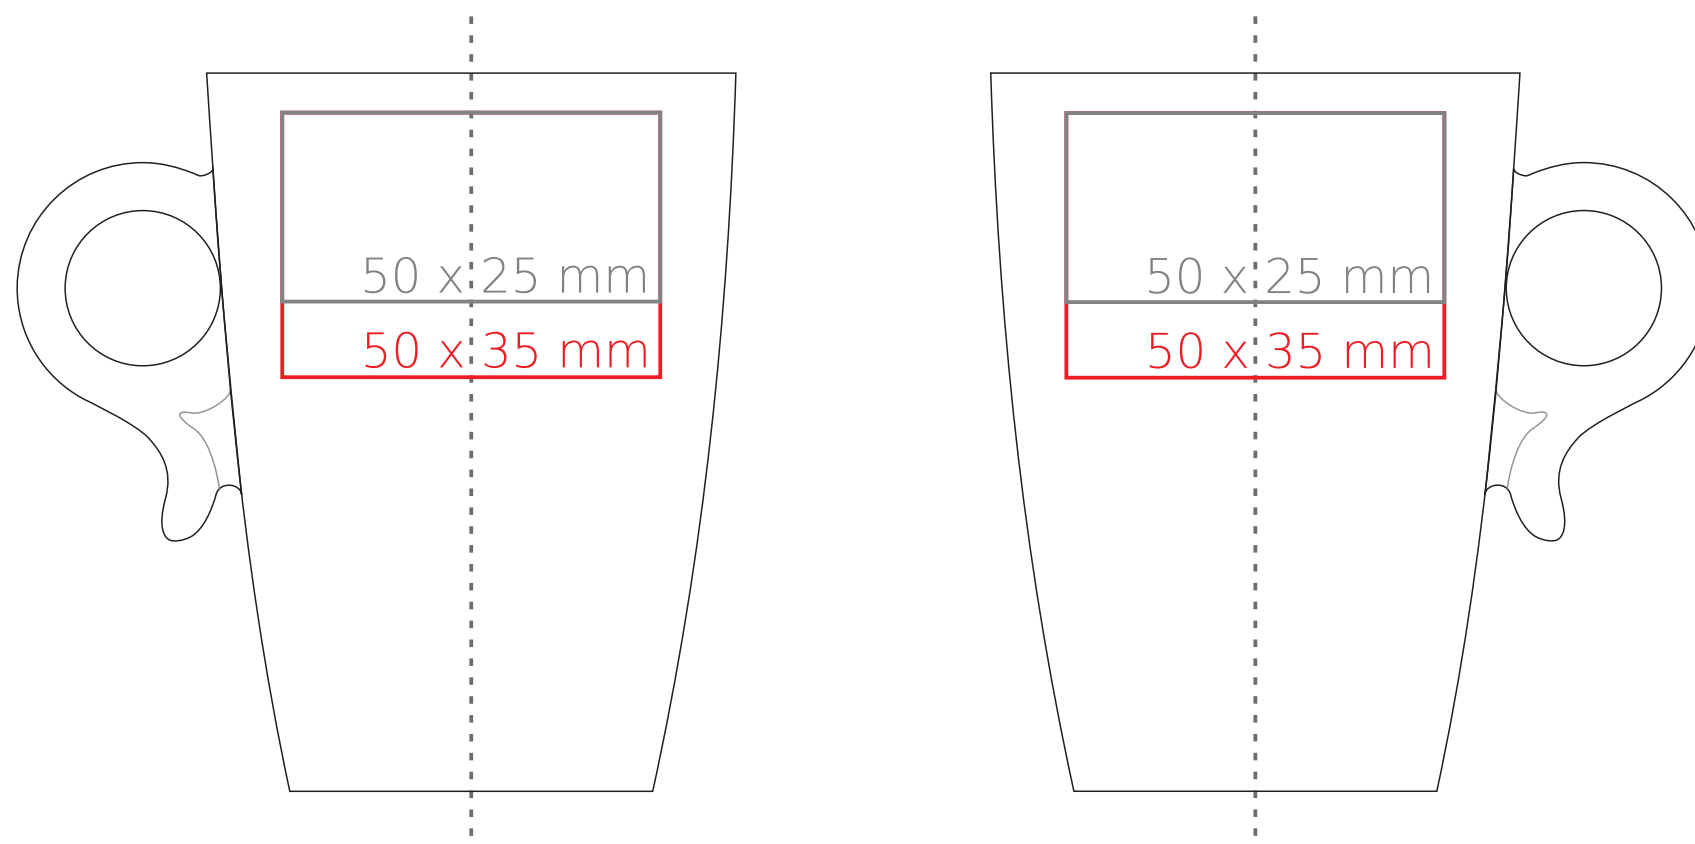

# Costa

200 ml / h: 93 mm / Ø 71 mm

- |                            |              |
|----------------------------|--------------|
| Nadruk na uchu             | - 50 x 8 mm  |
| Nadruk wewnątrz na ściance | - 40 x 20 mm |
| Nadruk wewnątrz na dnie    | - Ø 30 mm    |