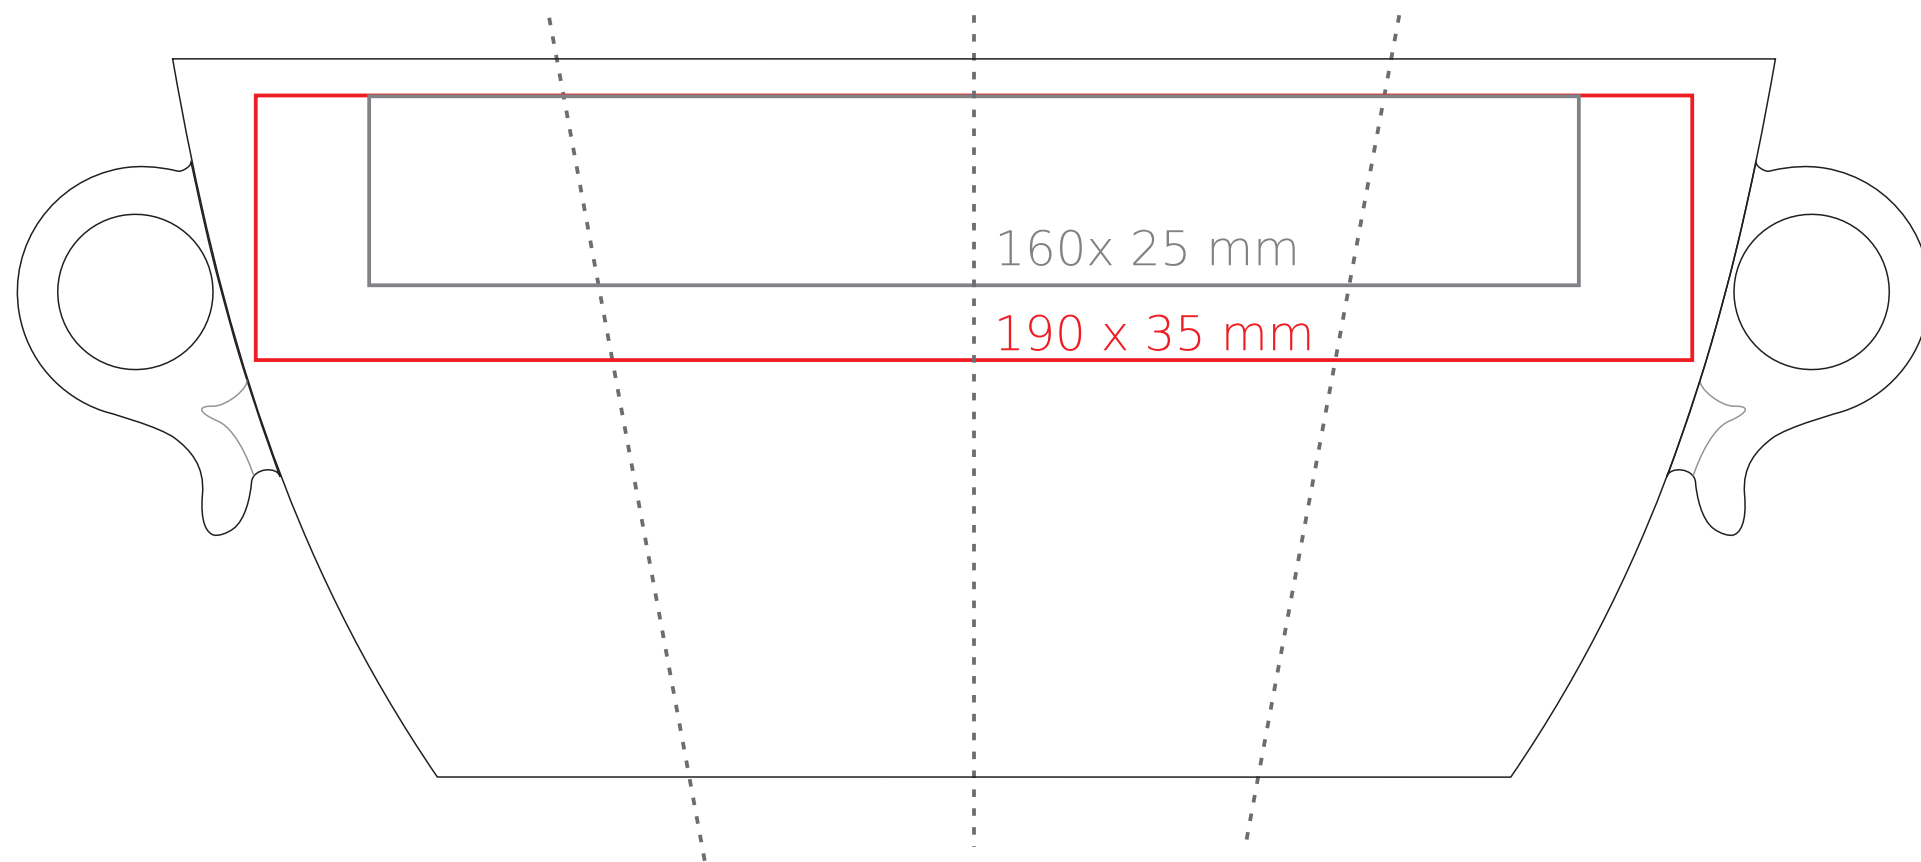

# Costa

200 ml / h: 93 mm / Ø 71 mm

- |                            |              |
|----------------------------|--------------|
| Nadruk na uchu             | - 50 x 8 mm  |
| Nadruk wewnątrz na ściance | - 40 x 20 mm |
| Nadruk wewnątrz na dnie    | - Ø 30 mm    |

## legenda

- Nadruk kalkomania (Transfer Print)
- Piaskowanie (Sensitive Touch)
- Nadruk bezpośredni (Direct Print)